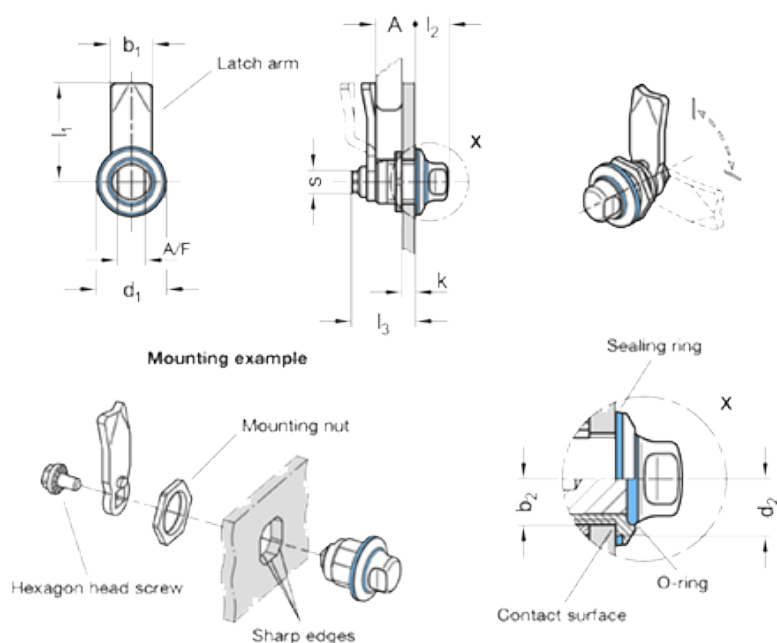

Varenummer: 20115030SW6FHE
 Beskrivelse: E+G Rustfast lås GN 1150-FH-E
 Hygiejnisk design

Mål

A/F = 13	l3 = 29
b1 = 19	kmin = 1.5
b2 = 10	la = 6
d1 = 30	s = 10
d2 = 13	
g = 125	
l1 = 45	
l2 = 15.3	